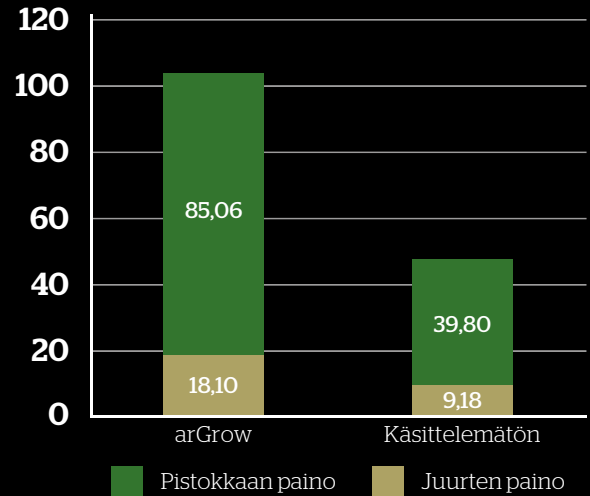

Maksimoi metsänuudistamisen tulos arGrow® -rakeilla!

- arGrow® on luonnollinen kasviravinne, jonka taimi käyttää tehokkaasti hyväkseen. Se nopeuttaa taimen kasvua ja edistää selviytymistä.
- Nopea ja vahva juurtuminen on elintärkeää taimen selviytymiselle ja kasvulle.
- Kattavat testit osoittavat, että arGrow® -rakeilla käsitellyt taimet ovat kaksi kertaa suuremmat kolme vuotta istutuksen jälkeen.

arGrow® - kolme ensimmäistä vuotta

1. vuosi

Voimakkaampi juurtuminen ja korkeampi selviytymisprosentti

2. vuosi

Nopeampi kasvu

3. vuosi

Etumatka kasvaa

Taimen kuivapaino (grammoina)

arGrow® -rakeilla käsitellyt männynsaaimet ovat kasvaneet kaksinkertaisiksi kolmen kasvukauden päätteeksi. (Vuonna 2017 istutetut Starpot 50 -männynsaaimet Ångermanlandissa, Ruotsissa. Tutkimuksen tekijä: Skogforsk)